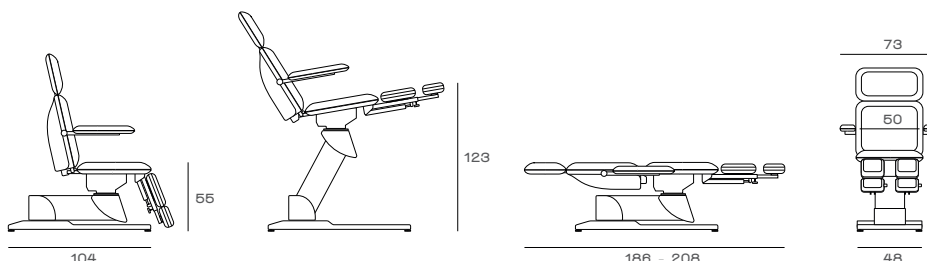

Reference
94500

Beskrivelse
Millenium Stol